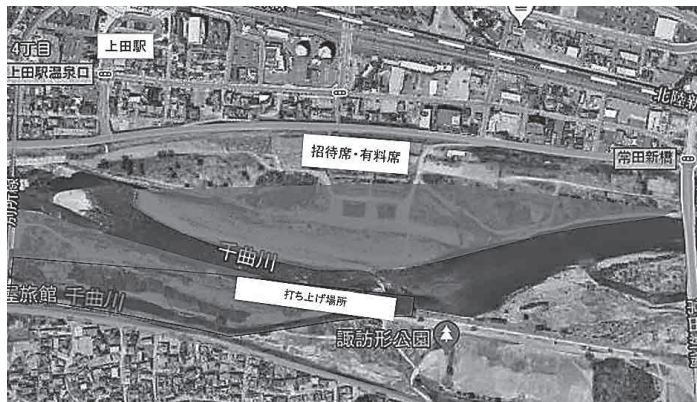

◇協賛席をご用意します。＊協賛金額により内容が異なります。

◇申込資格：企業・団体（市内・市外を問いません）

◆◆有料栈敷席の販売について◆◆

【場 所】千曲川右岸河川敷鯉西つけば小屋横（上田駅側）

【販売数】100マス程度 ※1マス4人程度（サイズ260cm×110cm）

【料 金】1マス10,000円

【販売開始】5月25日(水)～ ※当日販売はありません。予定枚数に達した時点で販売を終了します。

裏面の申込書に記入いただき、実行委員会宛て FAX にてお送り下さい。