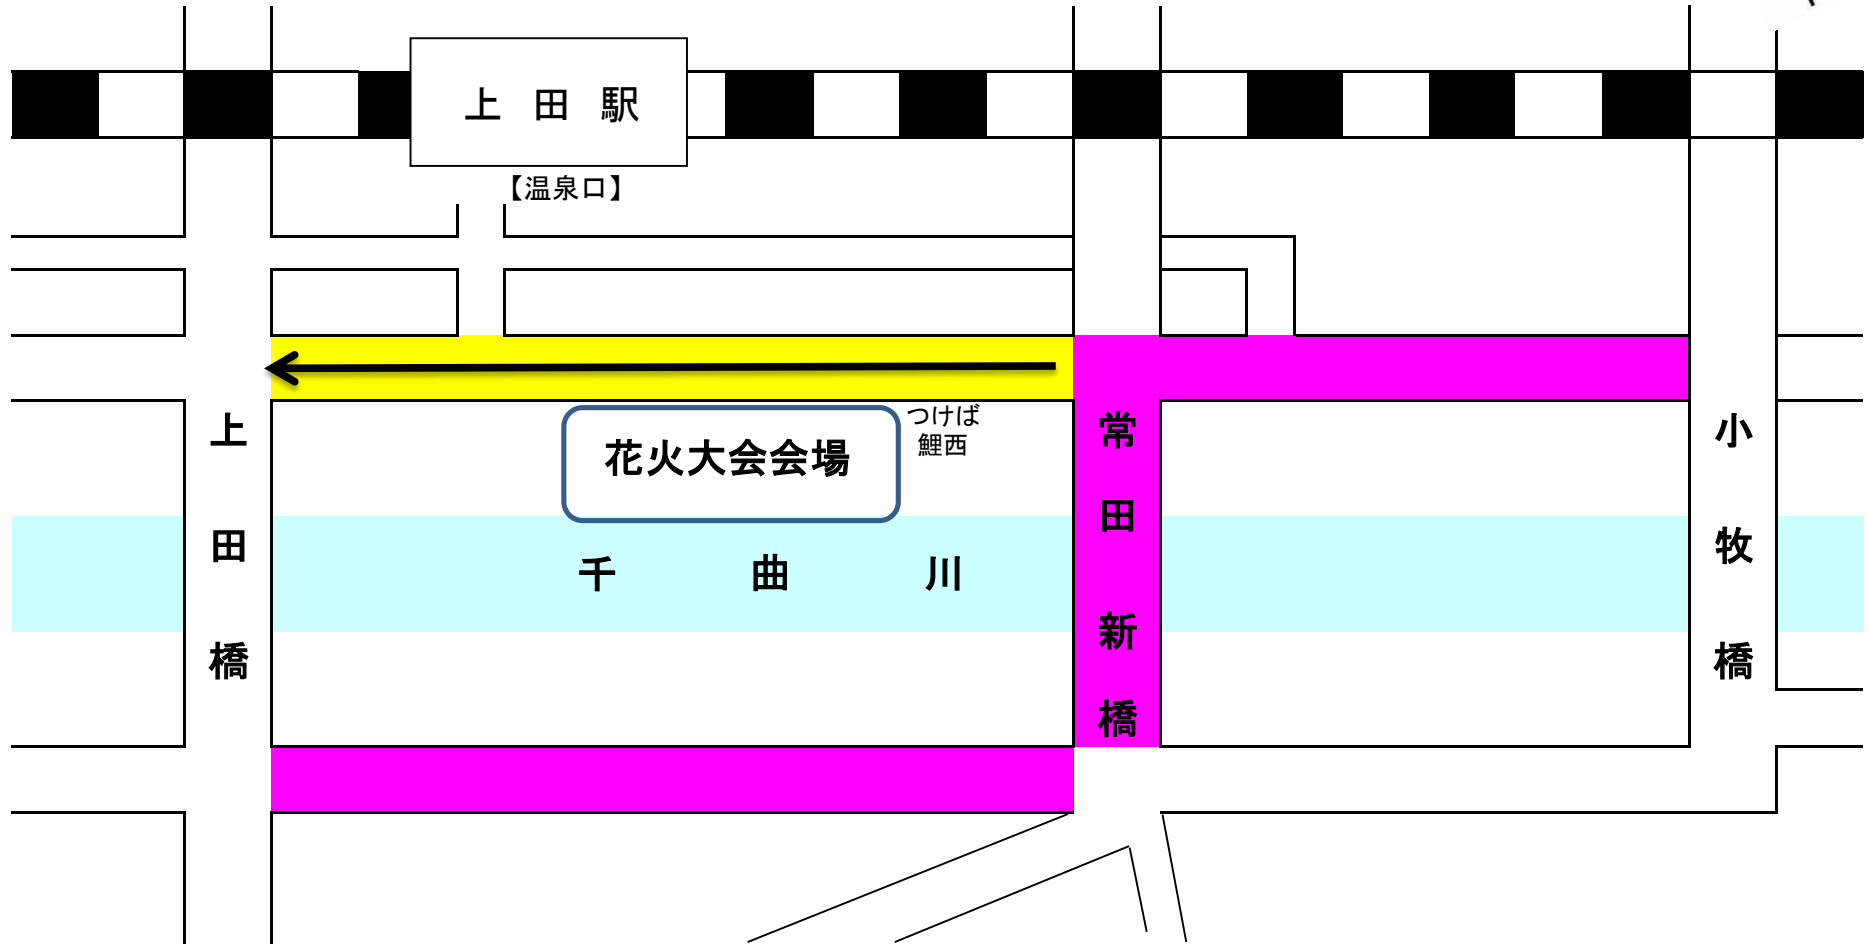

信州上田大花火大会 交通規制案内

交通規制区間

全面通行止め 15:30~21:00

全面通行止め 18:30~21:00

※露店等撤収等の為の片側通行

(常田新橋→上田橋
方面のみ通行可) 21:00~21:30